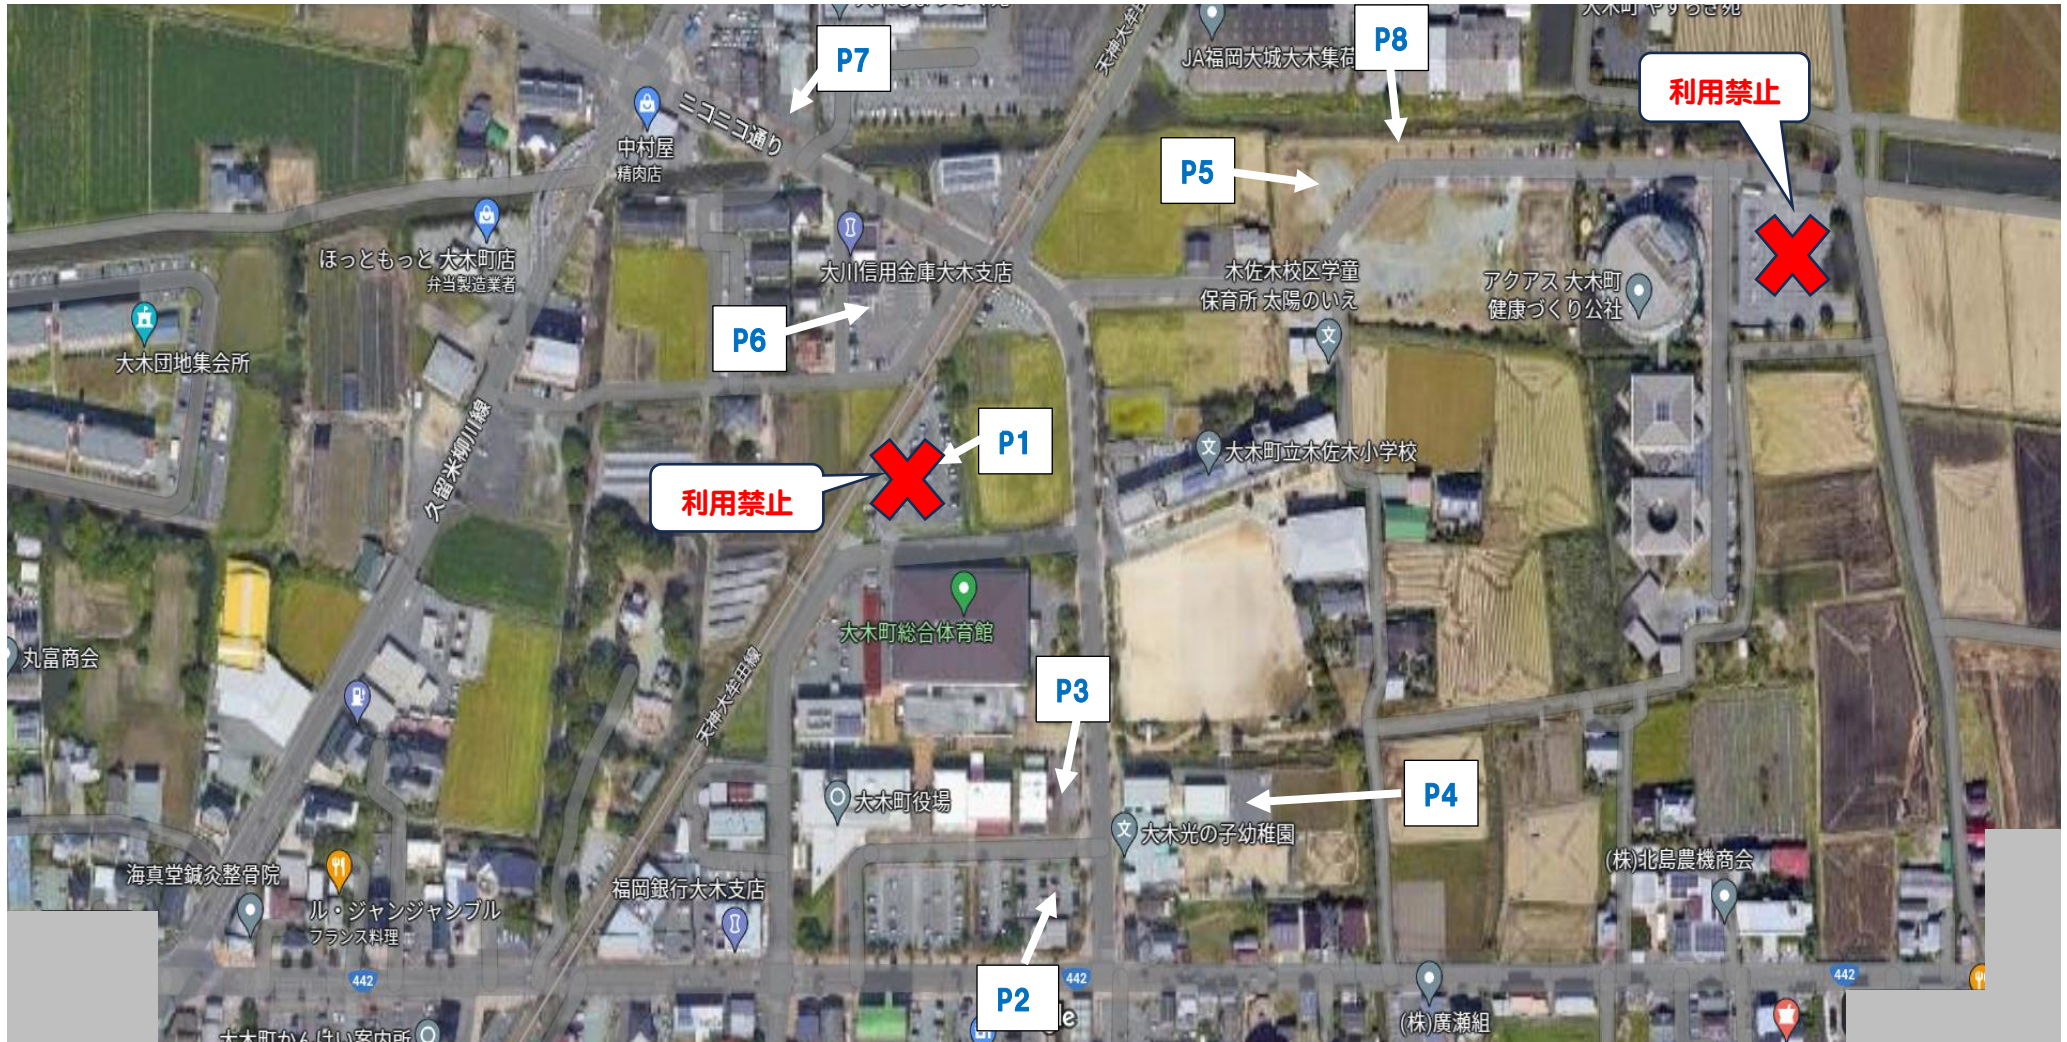

第10回大木町リレーマラソン大会 参加チーム駐車場案内図

○ 一般駐車場（応援者など）はJA 福岡大城（本店及び木佐木支店）駐車場をご利用ください。